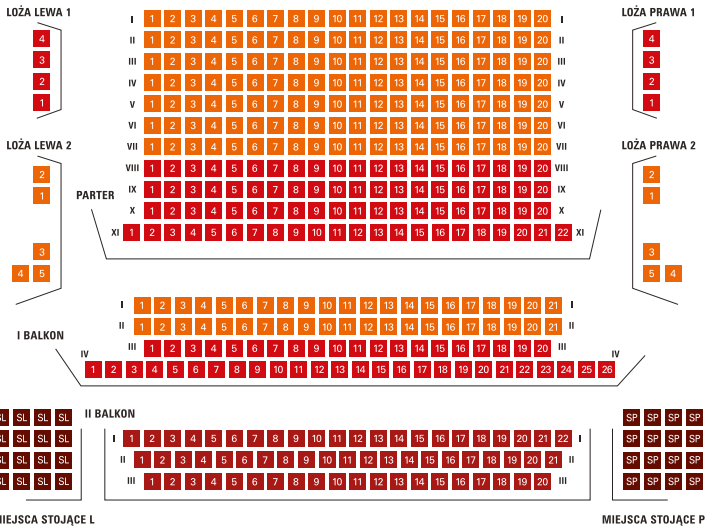

DUŻA SCENA

SALA IM. ADAMA DIDURA