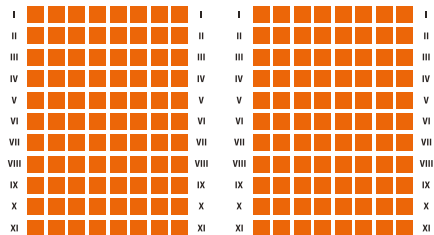

SALA IM. ADAMA DIDURA