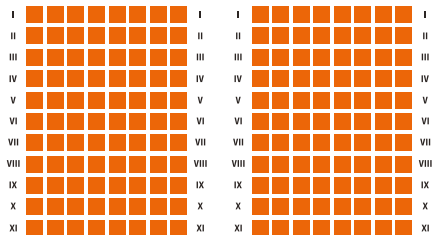

**Zapisz się do naszego
newslettera**
nie przegap żadnego
ważnego wydarzenia

DUŻA SCENA

MIEJSCA STOJĄCE L

MIEJSCA STOJĄCE P

SALA IM. ADAMA DIDURA

OPERA ŚLĄSKA W BYTOMIU www.opera-slaska.pl**Biuro Obsługi Widza, tel. 32 396 68 53,****bow@opera-slaska.pl;****Tel.: 32 396 68 15, 32 396 68 77, kasa@opera-slaska.pl****WTOREK – SOBOTA: 10:00 – 18:00****NIEDZIELA: 2 godz. przed spektaklem**