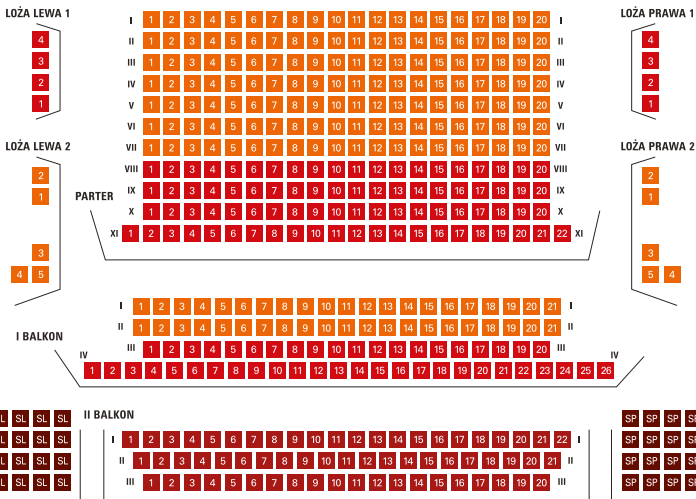

DUŻA SCENA

MIEJSCA STOJĄCE L

MIEJSCA STOJĄCE P

SALA IM. ADAMA DIDURA