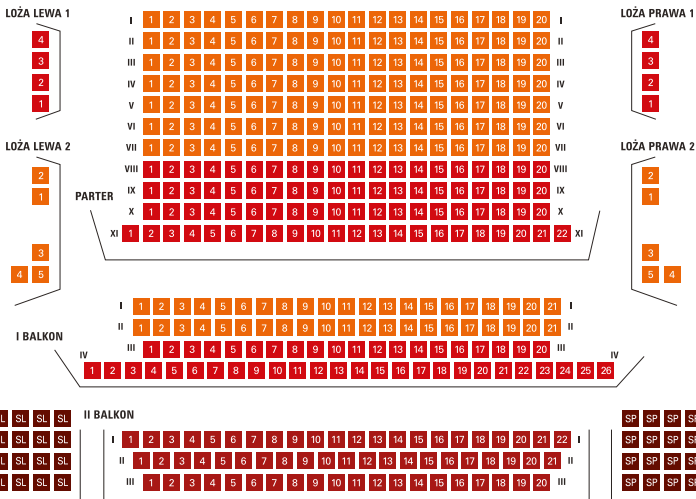

DUŻA SCENA

MIEJSCA STOJĄCE L

MIEJSCA STOJĄCE P

SALA IM. ADAMA DIDURA