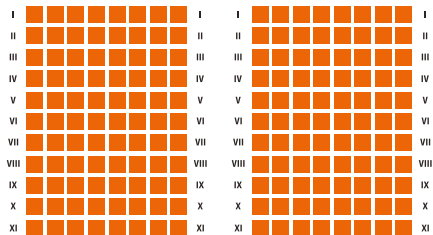

SALA IM. ADAMA DIDURA