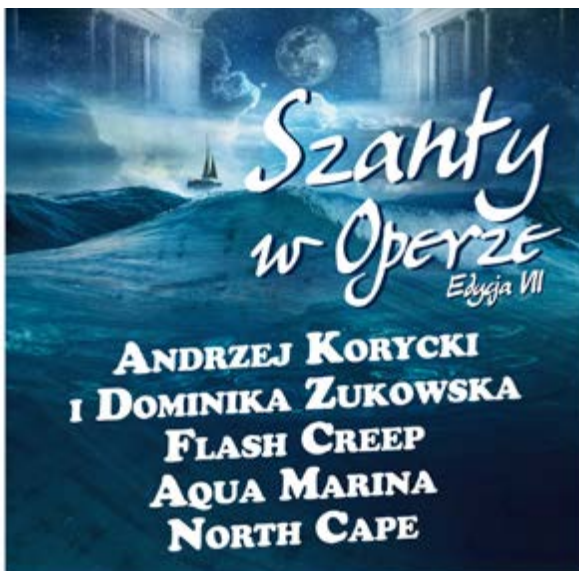

05.05.2024 /NIEDZIELA/ godz. 11:00
BYTOM, SALA KONCERTOWA IM. ADAMA DIDURA

SALON POEZJI I MUZYKI ANNY DYMNEJ

BILETY: 5 zł

Partnerem spotkania jest
Powszechna Spółdzielnia Spożyców
w Bytomiu.

05.05.2024 /NIEDZIELA/ godz. 17:00
BYTOM, SCENA OPERY ŚLĄSKIEJ

kat. V

05.05.2024 • godz. 17:00 • OPERA ŚLĄSKA W BYTOMIU

BILETY W CENIE: • Parter, I Balkon i Łoże – 80 zł • II Balkon – 70 zł • Miejsca Stojące – 40 zł
do nabycia w kasie Opery Śląskiej lub na stronie www.opera-slaska.pl

szanty24.pl

TORÉS

SZPEC