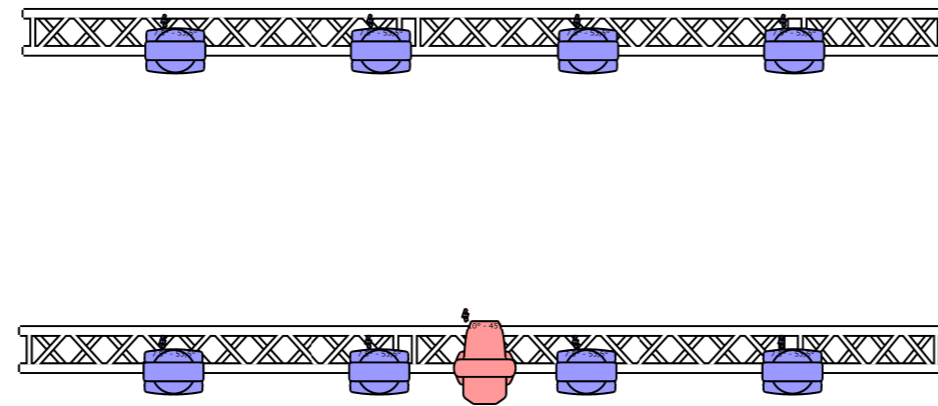

Załącznik nr 2
do Regulaminu

OPERA ŚLĄSKA

ZASCENIE

Opis

-  Robin T1 Profile (13)
 -  Robin ParFect 150 FW RGBA (12)
 -  Xeos Profile Simple (10)
 -  Robin T1 Wash (8)
 -  K-EYE K10 HCR (8)
 -  Robin T11 Profile (6)
 -  MDG ATMe (1)
- Sterownik oświetlenia - grandMA 3 light