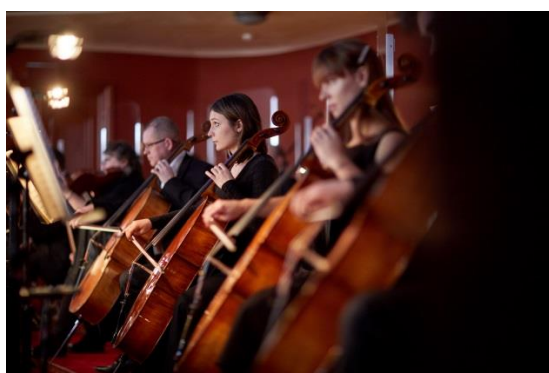

## OPERA ŚLĄSKA W BYTOMIU

To jest budynek Opery Śląskiej w Bytomiu.

To jest scena Opery Śląskiej w Bytomiu.

To jest sala koncertowa im. Adama Didura w Operze Śląskiej.

To jest sala baletowa w Operze Śląskiej.

W Operze Śląskiej można zobaczyć spektakle operowe, operetkowe, baletowe oraz koncerty. Wydarzenia to występy artystów przed publicznością. Soliści śpiewają a muzycy grają na instrumentach.

Publiczność ich słucha i klaszcze.